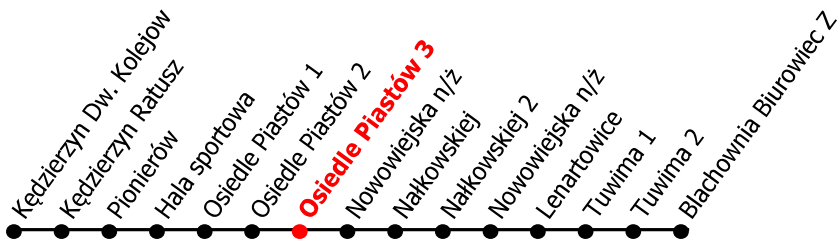

8

Kierunek:

Blachownia Biurowiec

www.mzkkk.pl

Dopuszczalne odchylenie w kursowaniu autobusów: 3 min

godz.	ROBOCZY	SOBOTY, NIEDZIELE
1		
2		
3		
4		
5	19	
6		
7	29	49
8	30	
9		
10		
11		
12		
13	35E	09
14		
15	14E	49
16	15	
17		
18		
19		
20		
21		
22		
23		
24		