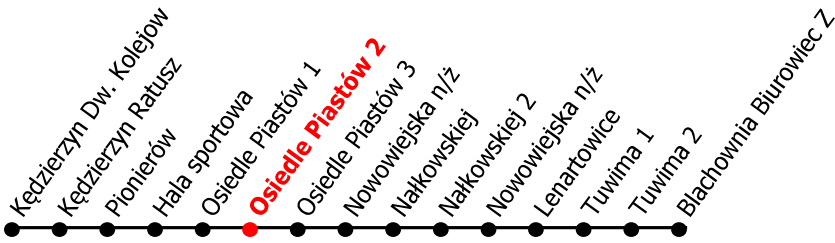

8

Kierunek:

Blachownia Biurowiec

www.mzkkk.pl

Dopuszczalne odchylenie w kursowaniu autobusów: 3 min

godz.	ROBOCZY	SOBOTY, NIEDZIELE
1		
2		
3		
4		
5	18	
6		
7	28	48
8	29	
9		
10		
11		
12		
13	34E	08
14		
15	13E	48
16	14	
17		
18		
19		
20		
21		
22		
23		
24		

E - kurs do Blachownia Elektrownia

UWAGA!
W przypadku jednego dnia roboczego między dniami wolnymi, w tym dniu obowiązuje rozkład świąteczny

NUMER PRZYSTANKU

77

Rozkład ważny od: 25-06-2022 r.
www.mzkkk.pl tel. 77 483 52 52