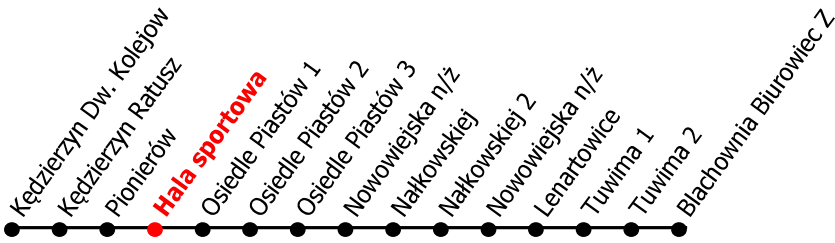

8

Kierunek:

Blachownia Biurowiec

www.mzkkk.pl

Dopuszczalne odchylenie w kursowaniu autobusów: 3 min

godz.	ROBOCZY	SOBOTY, NIEDZIELE
1		
2		
3		
4		
5	14	
6		
7	24	44
8	25	
9		
10		
11		
12		
13	30E	04
14		
15	09E	44
16	10	
17		
18		
19		
20		
21		
22		
23		
24		