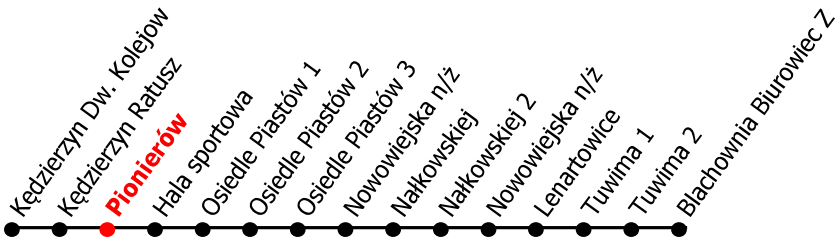

# 8

Kierunek:

# Blachownia Biurowiec

[www.mzkkk.pl](http://www.mzkkk.pl)

Dopuszczalne odchylenie w kursowaniu autobusów: 3 min

godz.	ROBOCZY	SOBOTY, NIEDZIELE
1		
2		
3		
4		
5	12	
6		
7	22	42
8	23	
9		
10		
11		
12		
13	28E	02
14		
15	07E	42
16	08	
17		
18		
19		
20		
21		
22		
23		
24		